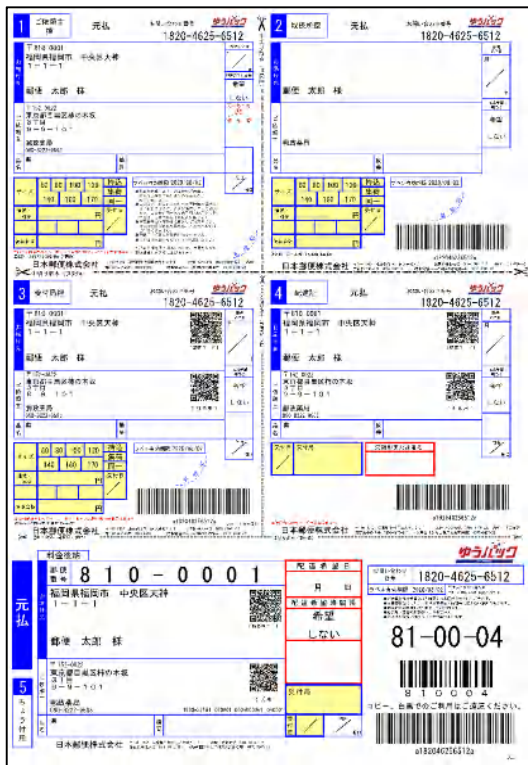

Webゆうパックプリント

でらくらく解決!!

1 お届け先情報を入力して、
自宅であらゆるあて名ラベル印刷!

2 住所録も
らくらく管理!

3 配送状況も
しっかりチェック!

WEBゆうパックプリントとは・・・

ご自宅のパソコンで、あて名ラベルが簡単に印刷できる

無料のサービスです!!

ゆうパッ克拉ベル A4普通紙への印刷例

ゆうパケット・レターパック
市販タックシールへの印刷例

WEBゆうパックプリント

検索

<https://www.post.japanpost.jp/web-yu-packprint/>

操作方法に関すること

送り状印字システムサポートデスク

受付時間：【平日・土日祝】9：00～18：00