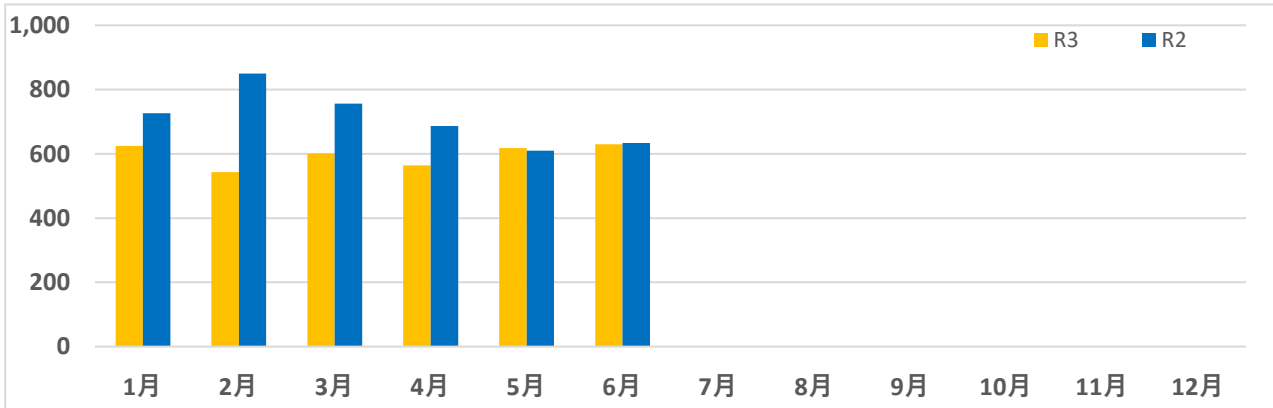

安全安心ニュース No.7

～ 令和3年上半期の犯罪情勢（暫定値）について ～

○ 三重県内の刑法犯認知件数の推移

県内における令和3年上半期の刑法犯認知件数は前年同期比で減少しています。

	1月	2月	3月	4月	5月	6月	7月	8月	9月	10月	11月	12月	合計
R 3	625	543	601	564	618	630							3,581
R 2	726	850	756	687	610	634							4,263
増減数	-101	-307	-155	-123	+8	-4							-682

○ 罪種別認知件数

各種犯罪とも、全体的に減少しています。

	空き巣	忍込み	車上ねらい	部品ねらい	自動車盗	オートバイ盗	自転車盗	ひったくり	万引き
R 3	86	25	199	103	32	52	480	2	606
R 2	168	88	280	135	33	112	565	5	681
増減数	-82	-63	-81	-32	-1	-60	-85	-3	-75

○ 警察署別認知件数

	R 3	R 2	増減数
桑名	322	306	+16
いなべ	113	106	+7
四日市北	286	337	-51
四日市南	448	527	-79
四日市西	96	101	-5
亀山	117	99	+18
鈴鹿	504	660	-156
津	367	553	-186
津南	167	207	-40

	R 3	R 2	増減数
松阪	364	512	-148
大台	16	23	-7
伊勢	296	314	-18
鳥羽	81	78	+3
尾鷲	25	58	-33
熊野	18	18	±0
紀宝	28	57	-29
伊賀	219	164	+55
名張	114	143	-29